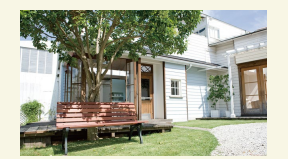

〒158-0093
世田谷区上野毛2-23-10

東急田園都市線・東急大井町線
「二子玉川駅」より徒歩15分
東急大井町線
「上野毛駅」より徒歩10分